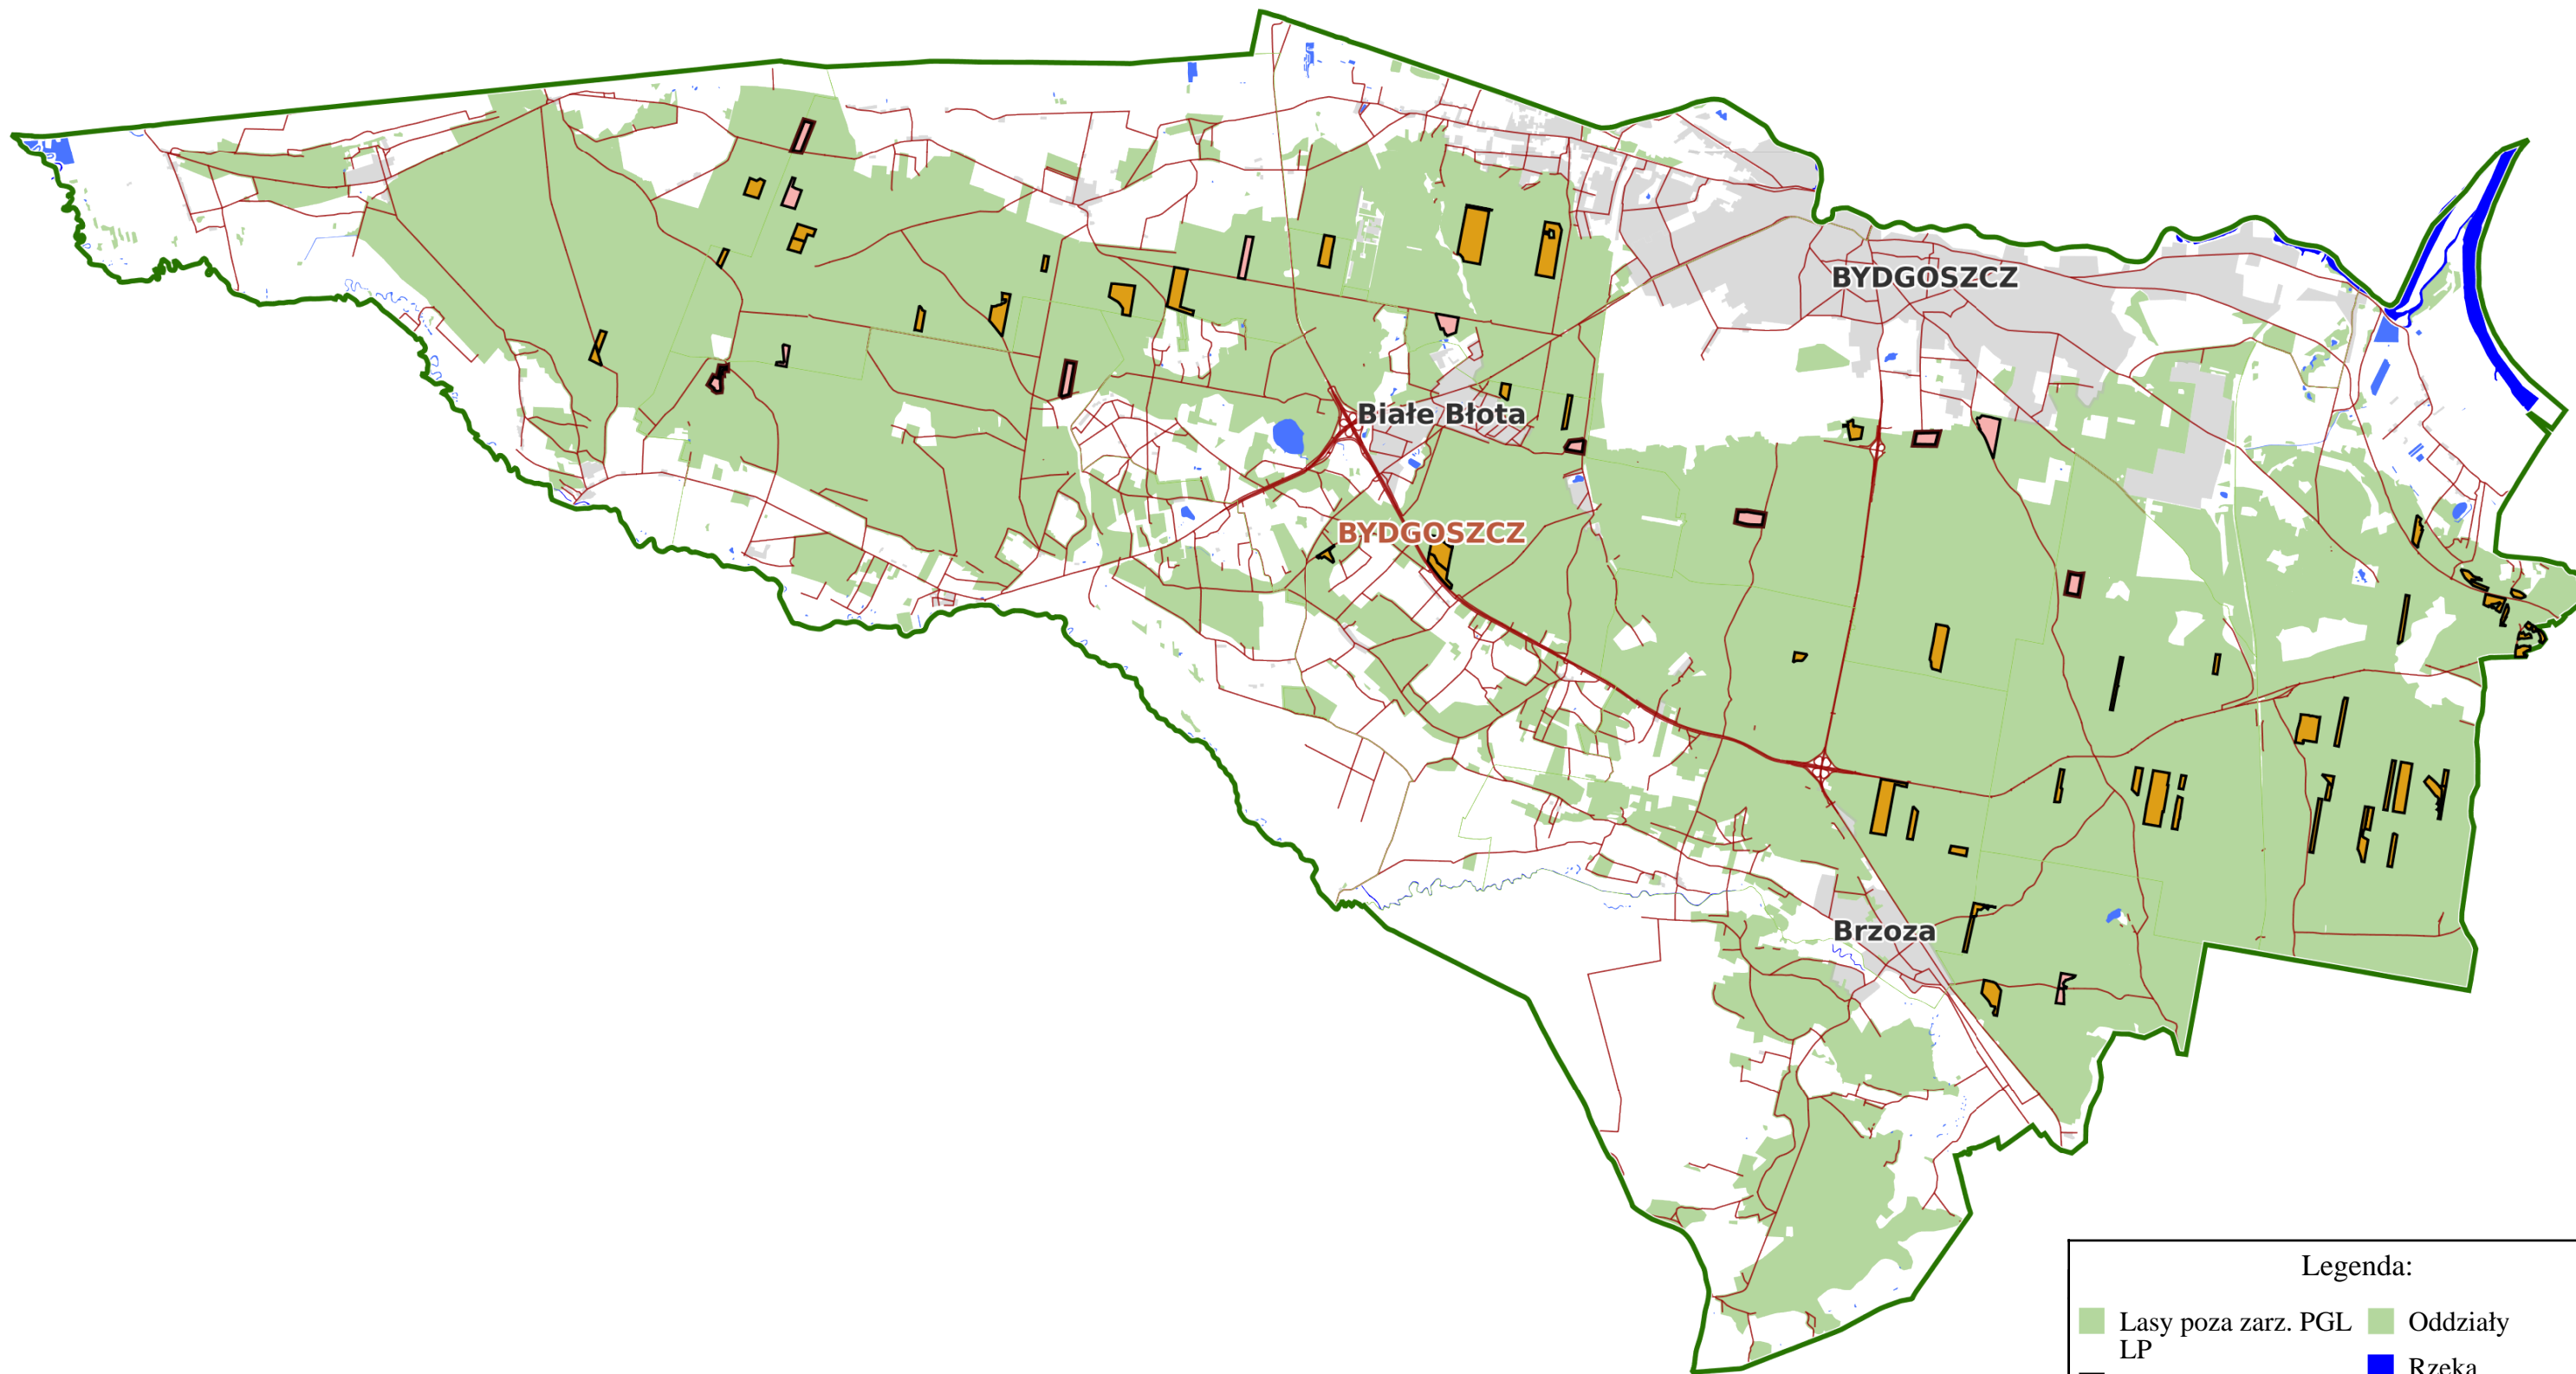

Mapa wydzielonych
z planowanymi cięciami
odnowieniowymi w 2021 r.

Nadleśnictwo Bydgoszcz
Plan Urządzenia Lasu 2012-2021
Stan na 24-03-2021

Skala 1:93000
0 0.5 1 km

Legenda:

- | | |
|------------------------|-----------------------------|
| Lasy poza zarz. PGL LP | Oddziały |
| I | Rzeka |
| Zbiornik wodny | Le nictwa |
| Miejscowo | Nadleśnictwa |
| III | uprz.,negat.,kl sk.,sa nit. |